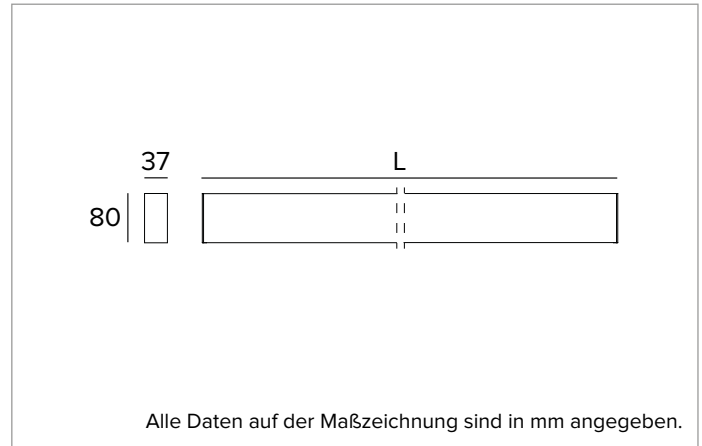

T017MX840D2DB | LOGICO EASY Stand Alone 37 - OPAL

Lineare LED-Leuchte, Einzelmontage für Deckenanbau- oder Pendelmontage

	4000K	H(m)	D(m)	Emax(lx)		
	Ra80		113°			
	Fixture Power	47W	1	3.00	1433	
	Source Flux	4128lm	2	6.00	358	
	Fixture Flux	4128lm	3	9.00	159	
	Efficacy	88lm/W	4	12.00	90	
6000843a	I _{max} =347cd/klm	I _{max}	1434cd	5	15.00	57

Abstrahlung: DIREKT

Optik: REFLEKTOR

Optische Effizienz: 100%

Leuchten-Lichtstrom: 4128lm

Lichtausbeute: 88lm/W

Fotobiologische Sicherheit: Risikogruppe 0 (RG 0 = kein Risiko)

MECHANISCHE MERKMALE

Gehäuse aus lackiertem stranggepresstem Aluminium mit 37mm Breite und Endkappen aus Polycarbonat. Obere Abdeckung aus schwarzem PVC.